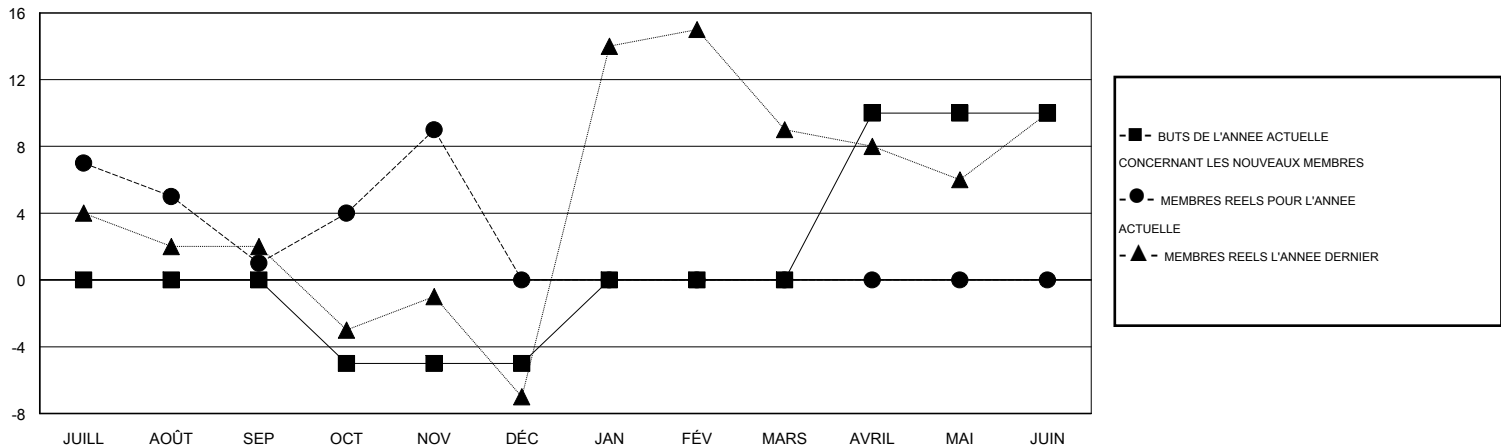

MONTHLY MEMBERSHIP PROGRESS REPORT

District 112 A

Results as of: 11/30/2016

GMT: Jean-Jacques STOFFEL-MUNCK

LIEU BELGIUM

RC EME 4

Clubs					Membres				
RESULTATS POUR 2016-2017					RESULTATS POUR 2016-2017				
TRIMESTRE	BUT CONCERNANT LES NOUVEAUX CLUBS	NOUVEAUX CLUBS	CLUBS ANNULÉS	GAIN NET/PERTE NETTE	TRIMESTRE	BUT CONCERNANT LES NOUVEAUX MEMBRES	MEMBRES FONDATEURS ET NOUVEAUX AJOUTÉS	MEMBRES RADIÉS	GAIN NET/PERTE NETTE
JUILL/AOÛT/SEP	0	0	0	0	JUILL/AOÛT/SEP	0	20	19	1
OCT/NOV/DÉC	0	0	0	0	OCT/NOV/DÉC	-5	12	4	8
JAN/FÉV/MARS	0	0	0	0	JAN/FÉV/MARS	5	0	0	0
AVRIL/MAI/JUIN	0	0	0	0	AVRIL/MAI/JUIN	10	0	0	0

BUTS ET NOUVEAUX CLUBS REELS - CUMULATIF

BUTS ET MEMBRES REELS - CUMULATIF

CLUBS RADIÉS: 0

18 CLUBS OF 54 ONT AJOUTE 1 OU PLUSIEURS NOUVEAUX MEMBRES

DISTRIBUTION PAR SEXE

HOMME 1,870 (95.51%)
FEMME 88 (4.49%)