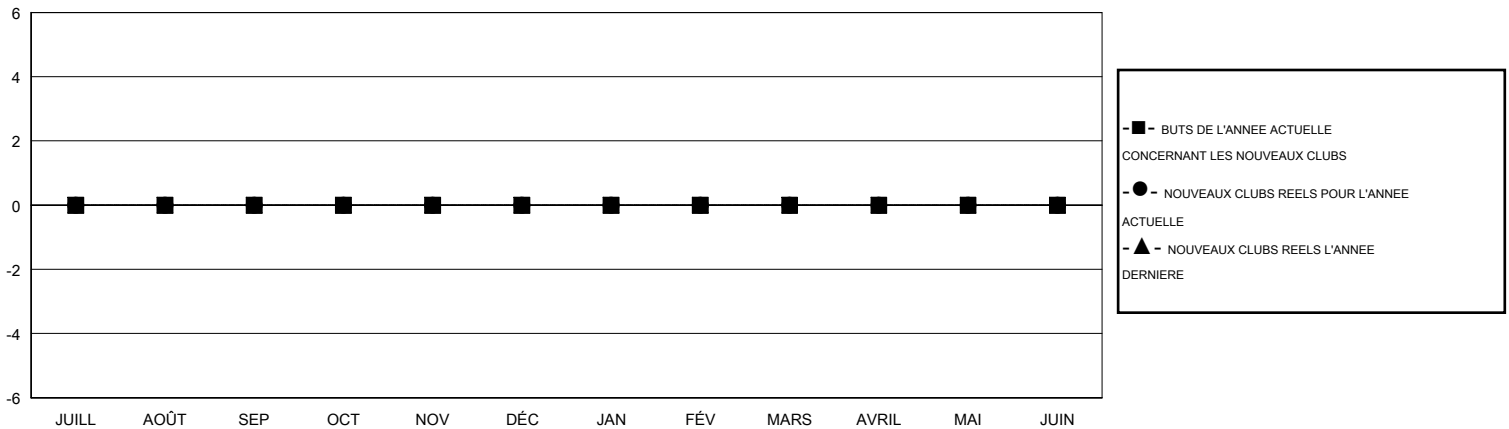

MONTHLY MEMBERSHIP PROGRESS REPORT

District 112 A

Results as of: 11/30/2016

GMT: Jean-Jacques STOFFEL-MUNCK

LIEU BELGIUM

RC EME 4

Clubs					Membres				
RESULTATS POUR 2016-2017					RESULTATS POUR 2016-2017				
TRIMESTRE	BUT CONCERNANT LES NOUVEAUX CLUBS	NOUVEAUX CLUBS	CLUBS ANNULÉS	GAIN NET/PERTE NETTE	TRIMESTRE	BUT CONCERNANT LES NOUVEAUX MEMBRES	MEMBRES FONDATEURS ET NOUVEAUX AJOUTÉS	MEMBRES RADIÉS	GAIN NET/PERTE NETTE
JUILL/AOÛT/SEP	0	0	0	0	JUILL/AOÛT/SEP	0	20	19	1
OCT/NOV/DÉC	0	0	0	0	OCT/NOV/DÉC	-5	12	4	8
JAN/FÉV/MARS	0	0	0	0	JAN/FÉV/MARS	5	0	0	0
AVRIL/MAI/JUIN	0	0	0	0	AVRIL/MAI/JUIN	10	0	0	0

BUTS ET NOUVEAUX CLUBS REELS - CUMULATIF

BUTS ET MEMBRES REELS - CUMULATIF

CLUBS RADIÉS: 0

18 CLUBS OF 54 ONT AJOUTE 1 OU PLUSIEURS NOUVEAUX MEMBRES

DISTRIBUTION PAR SEXE

HOMME 1,870 (95.51%)
FEMME 88 (4.49%)